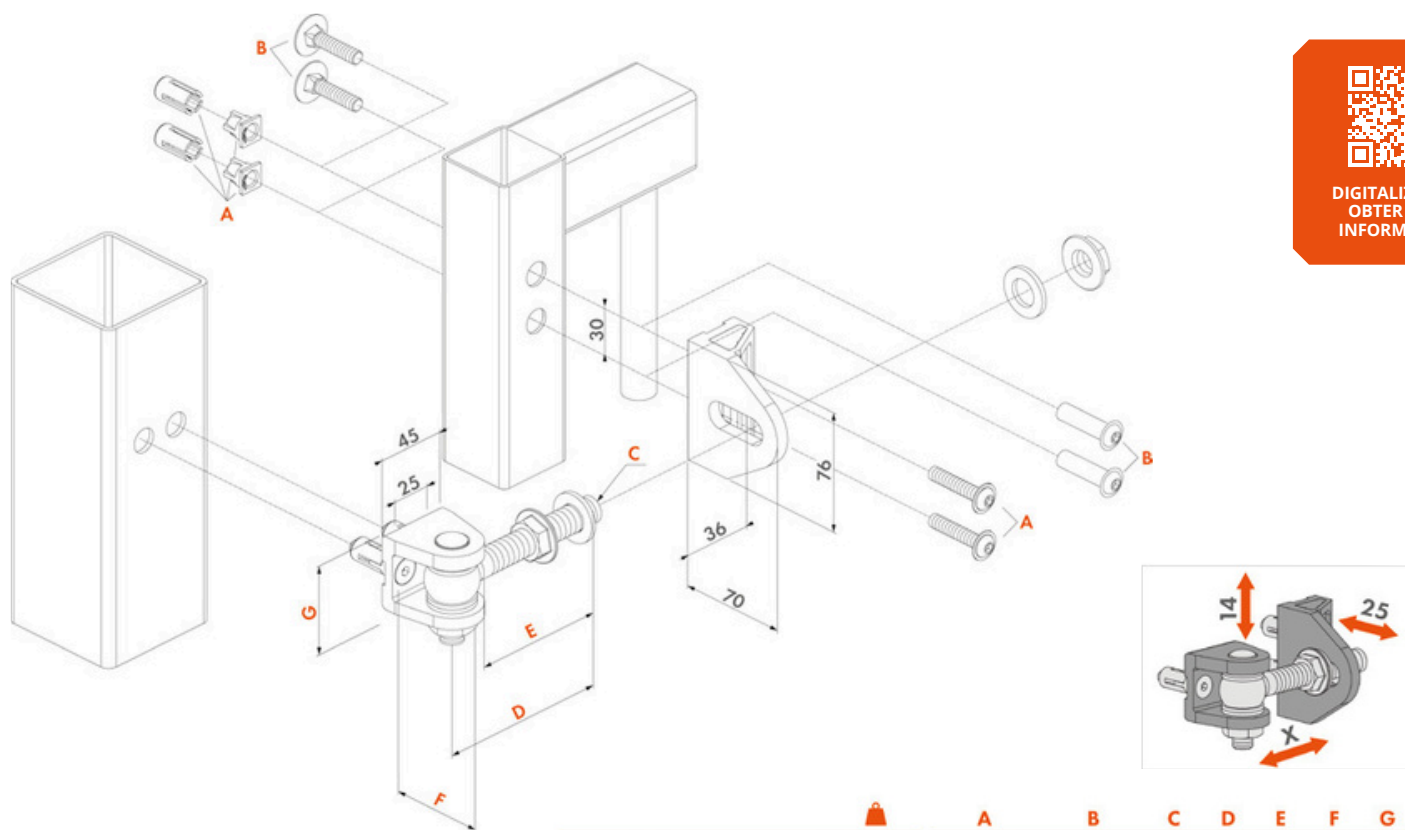

PREMIUM QUALITY

180°

Find out more: locinox.com | help@locinox.com
contato@incotela.com.br

DIGITALIZE PARA
OBTER MAIS
INFORMAÇÕES

		A	B	C	D	E	F	G
	BOLTONHD-4D-12-QF-110	100 kg	Quick-Fix	M12	90	70	42	35,5
	BOLTONHD-4D-12-4060-110	100 kg	Bindrabus	M12	90	70	42	35,5
	BOLTONHD-4D-16-QF-110	200 kg	Quick-Fix	M16	110	85	50	46,5
	BOLTONHD-4D-16-4060-110	200 kg	Bindrabus	M16	110	85	50	46,5

BOLTONHD-4D

Dobradiça ajustável 4D aparafusada de 180°

Dobradiça de 180° que pode ser montada rapidamente sem necessidade de soldagem. Oferece todas as vantagens da gama GBMU4D: anti-vandalismo, regulação de altura, profundidade e distância entre portão e poste, intercambiável à esquerda/direita, podendo ser utilizado tanto em portões giratórios à esquerda como à direita. BOLTONHD-4D está disponível em M12 e M16, e sempre em 2 versões: uma com Quick-Fix em ambos os lados e outra com Quick-Fix no poste, e no lado do portão fixação por parafuso para caixilhos de portão de 40 a 60 mm.

Especificações

- Fácil de fixar com Quick-Fix ou fixação por parafuso
- Olhal e parafuso cruzado à prova de vandalismo
- Abertura de 180°
- Não há mais portões giratórios à esquerda ou direita em stock
- Altura ajustável de 15 mm
- Profundidade ajustável de 25 mm
- Braçadeira U e GRIP em alumínio
- Olhal e parafuso cruzado galvanizados a quente
- Largura máxima do portão: 2.000 mm