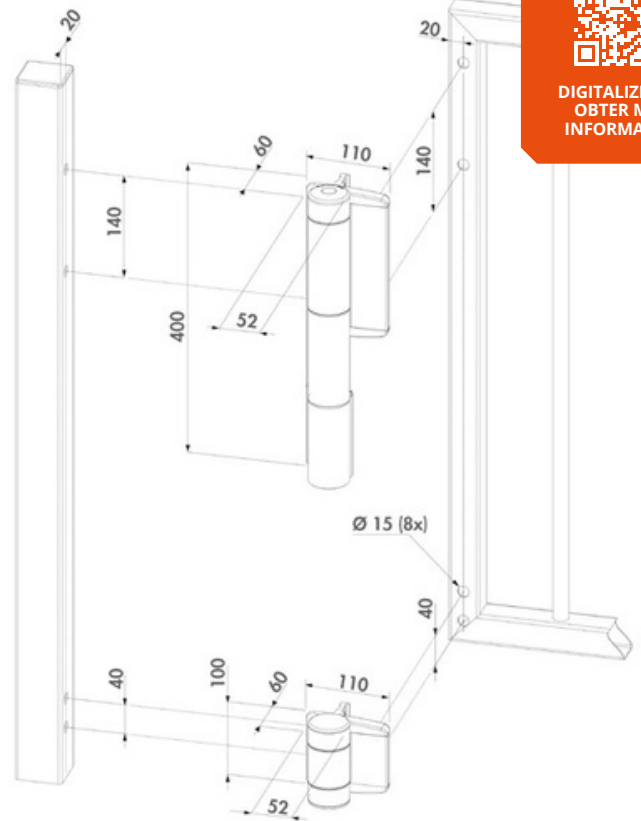

DIGITALIZE PARA
OBTER MAIS
INFORMAÇÕES

LOCINOX®

incotela
TELAS METÁLICAS

MAMMOTH180

Fecho e dobradiça hidráulicos de 180°

Dobradiça de fecho automático elegante e potente para situações de portão de 180°. Mammoth é perfeitamente adequado para portões de até 150 kg e 1500 mm de largura. Está equipado com um rolamento duplo para uma funcionalidade excepcional. O Active Thermal System garante uma velocidade de fechamento constante, não afetada pelas condições climáticas. A dobradiça Dino está incluída.

Especificações

- Dobradiça de fechamento automático com amortecimento hidráulico patenteado
- Design estético
- Carcaça de alumínio com revestimento em pó
- Velocidade de fechamento não afetada por mudanças de temperatura
- Fácil de abrir: máx. 16 Nm
- À prova de vandalismo
- Para portões giratórios à esquerda e à direita
- Montagem fácil com Quick-Fix
- Ajustável bidimensionalmente (2 x 20 mm)