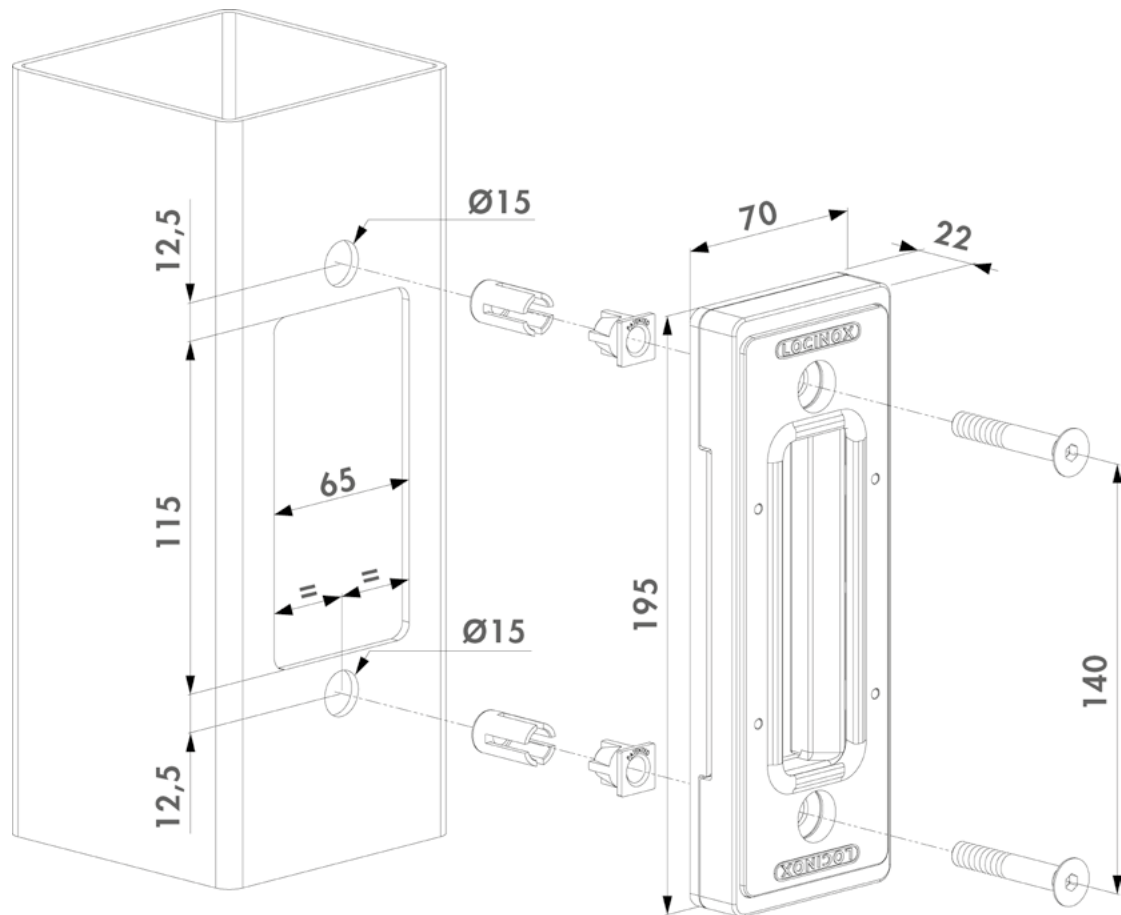

Descubra mais: locinox.com | help@locinox.com

DIGITALIZE PARA
OBTER MAIS
INFORMAÇÕES

LOCINOX

SSKZ QF

Portão deslizante com Quick-Fix

Portão deslizante em aço inoxidável para postes ocultos. A torre de menagem é autoajustável à esquerda/direita em 9 mm para uma ancoragem fácil e segura da fechadura do portão.

Um batente de borracha evita que o portão seja danificado durante o fechamento.

Especificações

- Manter em aço inoxidável para perfis quadrados
- Tamanho mínimo do perfil: 80 mm de largura
- Fixação rápida e fácil com Quick-Fix
- O suporte é ajustável automaticamente à esquerda/direita em 9 mm para uma ancoragem fácil e segura do Twistfinger
- O batente de borracha evita danificar a estrutura do portão